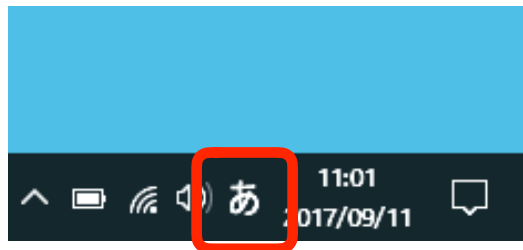

● 入力モードをきりかえる

文字を入力するとき、日本語なら「ひらがな」モード、
数字や英語なら「半角英数」モードにきりかえます。

「半角/全角」キーを押すごとに画面右下の表示が変わります。

● 「ひらがな」モード